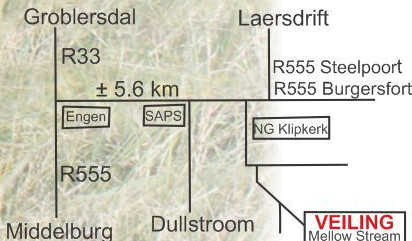

STOFFBERG BORANGROEP

3de Produksieveiling

29 September 2021 - 11h00
Mellow Stream, Stoffberg

Telers:

- Bothasberg * Pitsa Ya Metsi * Meybor Borane
- Amazing Borans * Janvos Landgoed
- Oostenwal Boerdery * Zululand Borane
- Kwanare * Robus Boran * De Roodepoort

Hoë kwaliteit- Veldaangepaste-,
Produktiewe Beeste

STOFFBERG
BORAN
Groep

AANBOD

19 SP Bulle
39 SP Vroulike diere
25 Boran kommersieel vroulik

Akkommodasie

Fransien Myburg
083 352 5028
Chris Myburg
082 417 2170

www.mellowstream.co.za

CFH 13-315 - HERCULES

- ** TB, BM skoon getoets.
- ** Bulle is getoets vir vrugbaarheid.
- ** Dragtigheid sal op dag van veiling bevestig word

VOORWAARDES: 1.) Veiling met reserwes. 2.) Die Verkopers en Afslaer behou die reg voor om enige diere voor of tydens die veiling te onttrek of by te voeg. 3.) BTW is betaalbaar. 4.) FICA: Bring afskrifte van beide BTW sertifikaat, ID dokument en bewys van woonadres. 5.) Vleissentraal se standaard veilingsvoorwaardes geld.

Stoffberg

TERME: EFT of kaartbetalings. Internetbetalingfasiliteite sal beskikbaar wees.
NAVRAE: Vleissentraal Ermelo 017-819 1106, **WEBBLAD:** www.vleissentraal.co.za;
FACEBOOK: Vleissentraal Ermelo; **AFSLAER:** Paul Botha 082 807 5511;
BEMARKER: Cyril Hefer 083 232 4196;