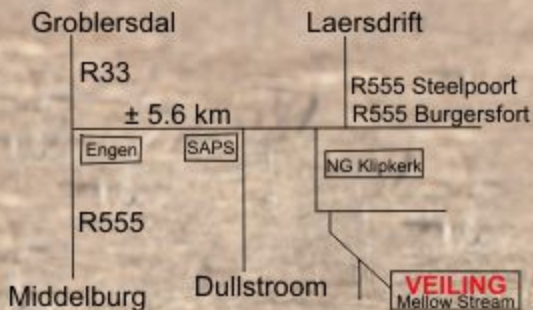

Lot 13
QT 10-24

Telers:
 Bothasberg
 Pitsa Ya Metsi
 Meybor Borane
 Amazing Borans
 Janvos Landgoed
 Oostenwal Boerdery
 De Roodepoort Borane

- ** TB, BM skoon getoets.
- ** Bulle is getoets vir vrugbaarheid.
- ** Dragtigheid sal op dag van veiling bevestig word